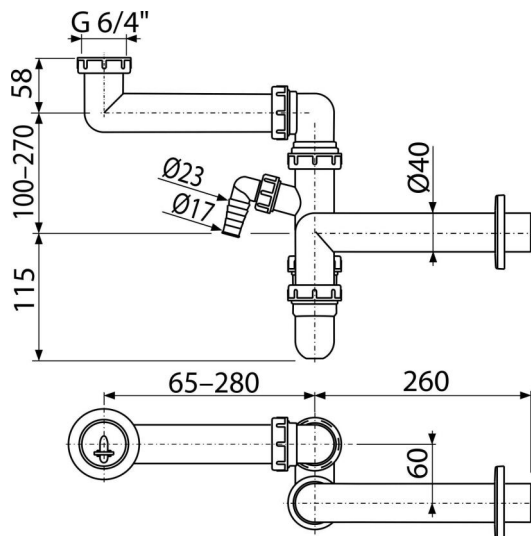

A872P

Priestorovo úsporný drezový sifón s prípojkou a prevlečnou maticou 6/4"

Použitie

Pre drez

Vlastnosti

- Materiál: polypropylén
- Napojenie na odpadovú rúrku Ø40 mm
- Pre úsporu miesta pod umývadlom
- S prípojkou pre práčku alebo umývačku riadu

Rozsah dodávky

- Matica pre pripojenie drezovej výpuste 6/4"
- Rozeta plastová
- Telo sifónu s prípojkou

Objednací kód, Logistické informácie

Kód	EAN	Hmotnosť (kus balenie paleta)	Rozmer (kus balenie)	Množstvo (balenie paleta)
A872P	8595580503420	0,52 7,77 237,4 kg	360×90×180 590×240×390 mm	15 420 ks

Záruky

2/3 rokov *

Colný kód

39229000

Normy

EN 274

Technické parametre

- Prípojka na hadicu 17-23 mm
- Prietok 60 l/min
- Tepelný atest 95 °C
- Zápachová uzáverka 64 mm